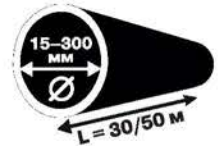

Телеинспекционная проталкиваемая система
для обследования труб \varnothing от 35 до 300 мм

mc30 Set

Телеинспекционная проталкиваемая система mc30 Set с видеокамерой KK29SL для обследования внутренних и наружных инженерных сетей и коммуникаций (канализационных, водопроводных труб и ливнеотводов) \varnothing от 15 до 300 мм на длину до 30 м (доп. принадлежность — на длину до 50 м).

Ex
Доступно к заказу
взрывобезопасное
исполнение

Монитор

- ЖК-монитор 5,6" в прочном пластиковом корпусе. Имеет складной солнцезащитный козырек. Комфортное считывание информации даже при ярком солнечном свете.
- Удобное крепление на кабельном барабане.
- Запись и хранение фото и видео осуществляется на карту памяти SD (максимальным объемом 32 Гб).
- Формат видео MPEG-4 (*avi; 800 x 600), формат фотографий (*bmp; 640 x 480).
- Отображение на видеоизображении даты, пройденного расстояния (м).
- Степень защиты IP 55.
- С пультом дистанционного управления.

Видеокамера KK29SL

- \varnothing головки 29 мм.
- Вес 200 г.
- Герметичность до 10 бар (100 м водяного столба).
- Фокус от 70 мм до бесконечности.
- Освещение при помощи 9 ультраярких светодиодов, яркость регулируется.
- Функция самовыравнивания (стабилизации) изображения.
- Общее разрешение 560 ТВ-линий.
- Угол обзора по диагонали 121°.
- Видеокамера защищена сапфировым стеклом 3 мм, устойчивым к истиранию.
- Корпус изготовлен из нержавеющей стали, устойчивой к внешнему воздействию и агрессивным средам.
- Степень защиты IP 68.